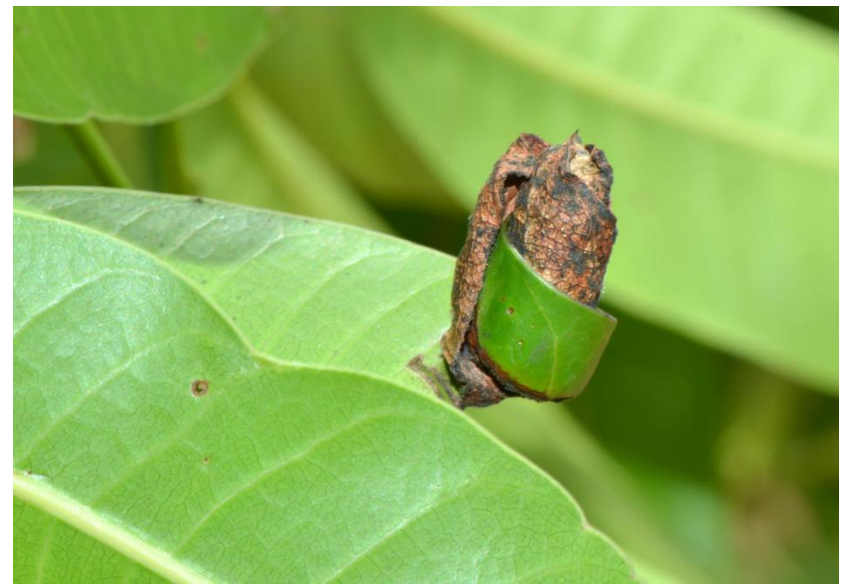

Pests of Mango

Mango stem borer: *Batocera rufomaculata*

Bark borer: *Indarbela tetraonis*

Mango hoppers: *Idioscopus niveoparsus*

Mango Inflorescence midge

Aphid: *Toxoptera odinae*

Flower webber: *Eublemma versicolor*

Leaf twisting weevil: *Apoderus tranquebaricus*

Loopers: *Thalassodes quadraria*

Bud mite: *Aceria mangiferae*

Fruit fly: *Bactrocera (Dacus) dorsalis*

Maggots of fruit fly dropping out of mango fruit

Mango fruit fly

Maggot

Adult

Mango nut weevil: *Sternochaetus mangiferae*

Symptom

Grub on mango

Grub

Adult on Mango

Shoot webber: *Orthaga exvinacea*