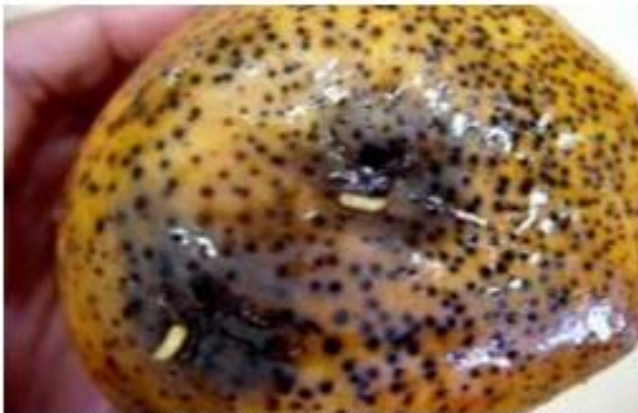

Pests of Mango

Mango stem borer: *Batocera rufomaculata*

Bark borer: *Indarbela tetraonis*

Mango hoppers: *Idioscopus niveoparsus*

Mango Inflorescence midge

Aphid: *Toxoptera odinae*

Flower webber: *Eublemma versicolor*

Leaf twisting weevil: *Apoderus tranquebaricus*

Loopers: *Thalassodes quadraria*

Bud mite: *Aceria mangiferae*

Fruit fly: *Bactrocera (Dacus) dorsalis*

Maggots of fruit fly dropping out of mango fruit

Mango fruit fly

Maggot

Adult

Mango nut weevil: *Sternochaetus mangiferae*

Symptom

Grub on mango

Grub

Adult on Mango

Shoot webber: *Orthaga exvinacea*